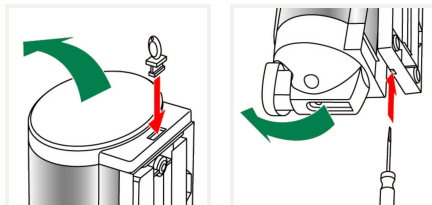

LA CELTIQUE
FABRICANT FORMULATEUR

01CLN

CLEANSEAT 450ml
bouton-poussoir

Distributeur de Savon CLEANSEAT 450 ml avec bouton-poussoir. Équipé d'une pompe silicone longue durée. Débit de 1 ml de savon par pression.

LES + PRODUITS

- Pompe longue durée (silicone)
- 2 contenances (450 ml et 1000 ml)
- Bouton-poussoir ou palette

RÉPARABLE 10
ANS

MADE IN
FRANCE

CLEANSEAT 450ml

bouton-poussoir

CARACTÉRISTIQUES

Matériau	ABS
Couleur	Blanc
Type de savon compatible	Savon Gel
Débit par pression (mL)	1.0000
Visualisation du niveau	Oui
Réservoir amovible	Oui
Capacité (L)	0.4500

ÉLECTRICITÉ

DIMENSIONS

Hauteur (mm)	155
Largeur (mm)	110
Profondeur produit (mm)	99
Poids (kg)	0.3000

DIMENSIONS COLIS

Hauteur (mm)	105
Largeur (mm)	120
Profondeur (mm)	165
Poids (kg)	0.3600

DESSIN TECHNIQUE