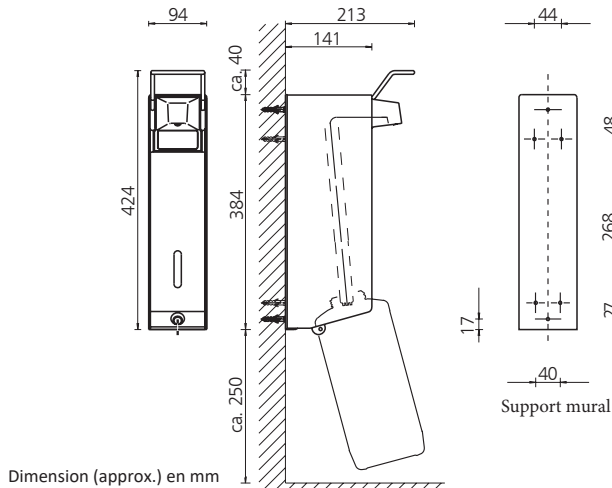

GELDIS - 01DNG

Distributeur de savon gel

Caractéristiques

- ▶ Distributeur de savon gel pour les mains.
- ▶ idéal pour l'insutrie
- ▶ amovible pour le nettoyage
- ▶ résistant au lave-vaisselle
- ▶ verrouillable, fente visuelle pour contrôle de niveau

Informations techniques

Pompe de dosage	Aluminium, argent anodisé Acier inoxydable et plastique
Quantité de dosage:	environ. 5,7 ml / pression, réductible en 2 étapes à env. 2,2 ml / pression
Levier	Acier inoxydable
Plaque murale:	Plastique
Pince d'étiquetage:	Blanc
Bouteille	Flacon HDPE 1000 ml avec grande ouverture pour remplissage
Plaque de verrouillage	Aluminium, argent anodisé
Verrou:	Plastique
Clé:	Métal
Fixation murale:	Avec 5 vis et chevilles