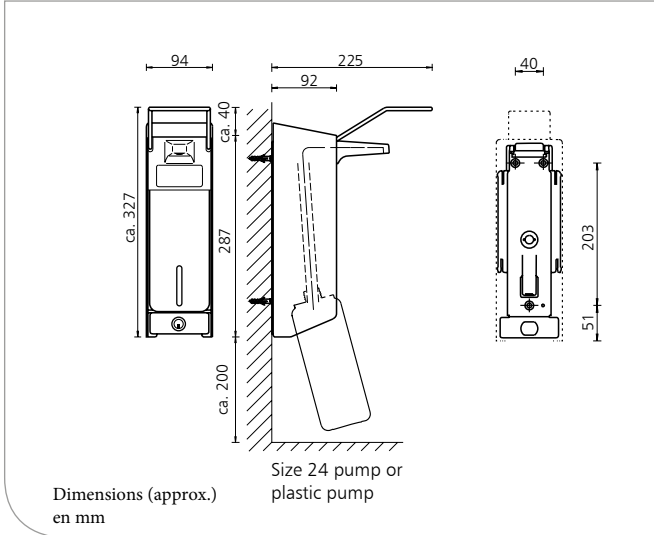

LA CELTIQUE
FABRICANT FORMULATEUR

LIQDIS

Distributeur de savon liquide, 1000 ml

Caractéristiques

- ▶ Distributeur de savon liquide, désinfectant alcoolique, lotion, etc.
- ▶ Pour bouteilles jetables de 1000 ml
- ▶ Avec pompe remplaçable
- ▶ Avec haut de boîtier incliné
- ▶ Incl. kit de montage pour montage mural à trois points

Informations techniques

Pompe de dosage: acier inoxydable, brossé
Pompe taille 24, acier inoxydable, autoclave jusqu'à 121°C, 2 bars

Quantité de dosage: Variable de 0,7 ml à 1,5 ml en fonction de la viscosité du produit

Levier: Acier inoxydable
Plaque murale: Plaque murale ingo-man® standard en plastique
Pince d'étiquetage: Blanc
Verrou: Plastique
Clé: Métal
Fixation murale: Fixation murale avec 3 vis et chevilles